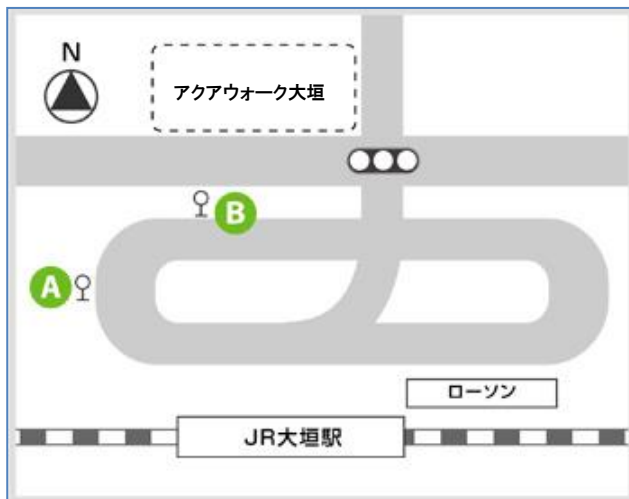

大垣女子短期大学 入学試験 臨時バス時刻、のりば案内

試験日

令和3年12月18日(土)

入試区分

学校推薦型選抜公募推薦第二期、総合型選抜第三期、社会人・学士等特別選抜第二期

時刻表

	区分	のりば	大垣駅北口発	大垣女子短大前着
試験開始時刻 9:00 (8:45 集合)	臨時	B	8:10	8:22

※帰りは試験終了時間に合わせて運行します。

のりば

大垣駅北口 名阪近鉄バス Bのりば

運賃

大垣駅北口 ~ 大垣女子短大前 220円